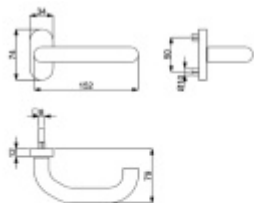

Produktový list

platný k 23. 4. 2026

luxusnikovani.cz
DELIVERED BY EFB

Klika s úzkou rozetou Súdmetall Katrin-R, TopSpeed

Kování na rámové dveře s vysokým zatížením.

Klika je pevně spojená s rozetou a pružinou.

Kování je klasifikováno dle EN 1906 ve 4. objektové třídě.

System TopSpeed umožňuje velmi jednoduchou a stabilní montáž eliminující chybu.

Uvedená cena je za sadu dle provedení včetně zámkové rozety.

Rozměr rozety: 74 x 34 x 10 mm

Materiál: nerez kartáčovaná

Levé provedení

[Klika s úzkou rozetou Súdmetall Katrin-R, TopSpeed](#)
[Levé provedení](#)

DETAIL

5 pracovních dní **54,61 € bez DPH**
66,08 € s DPH

Pravé provedení

[Klika s úzkou rozetou Súdmetall Katrin-R, TopSpeed](#)
[Pravé provedení](#)