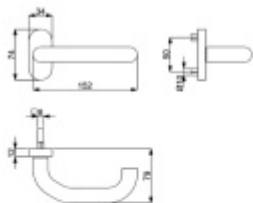

Produktový list

platný k 7. 6. 2026

luxusnikovani.cz
DELIVERED BY EFB

Klika s úzkou rozetou Súdmetall Katrin-R, TopSpeed

Kování na rámové dveře s vysokým zatížením.

Klika je pevně spojená s rozetou a pružinou.

Kování je klasifikováno dle EN 1906 ve 4. objektové třídě.

System TopSpeed umožňuje velmi jednoduchou a stabilní montáž eliminující chybu.

Uvedená cena je za sadu dle provedení včetně zámkové rozety.

Rozměr rozety: 74 x 34 x 10 mm

Materiál: nerez kartáčovaná

Levé provedení

[Klika s úzkou rozetou Súdmetall Katrin-R, TopSpeed](#)
[Levé provedení](#)

DETAIL

5 pracovních dní **54,61 € bez DPH**
66,08 € s DPH

Pravé provedení

[Klika s úzkou rozetou Súdmetall Katrin-R, TopSpeed](#)
[Pravé provedení](#)