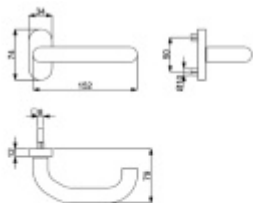

Produktový list

platný k 29. 4. 2026

luxusnikovani.cz
DELIVERED BY EFB

Klika s úzkou rozetou Súdmetall Katrin-R, TopSpeed Pravé provedení

ID produktu: 21782

Kování na rámové dveře s vysokým zatížením.

Klika je pevně spojená s rozetou a pružinou.

Kování je klasifikováno dle EN 1906 ve 4. objektové třídě.

System TopSpeed umožňuje velmi jednoduchou a stabilní montáž eliminující chybu.

Uvedená cena je za sadu dle provedení včetně zámkové rozety.

Rozměr rozety: 74 x 34 x 10 mm

Materiál: nerez kartáčovaná

Vaše cena bez DPH

1 338 Kč

Vaše cena s DPH

1 618,98 Kč

Zobrazit produkt

PŘÍSLUŠENSTVÍ

Čtyřhran s drážkou 8 mm