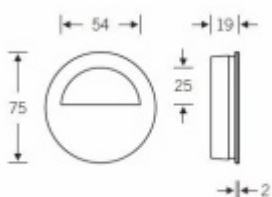

## Mušle pro posuvné dveře FSB 42 4252 02 půlená

 FSB

Otvor mušle je částečně překrytý. Dveře lze tedy ovládat tahem do stran i klasicky otevírat.

Mušle je dostupná v hliníku a nerezí.

Vrtání do dveří: průměr 70 mm x 17,5 mm