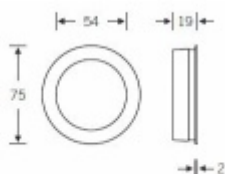

Mušle je dostupná v hliníku a nerez.

Vrtání do dveří: průměr 70 mm x 17,5 mm

Eloxovaný hliník

[Mušle pro posuvné dveře FSB 42 4252 01 zavřená
Eloxovaný hliník](#)

DETAIL

2 ks **1 110 Kč bez DPH**
1 343,1 Kč s DPH