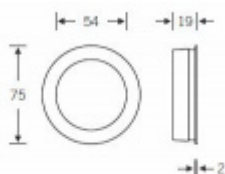

## Mušle pro posuvné dveře FSB 42 4252 01 zavřená

**FSB**

Otvor mušle je překryt lištou s pružinou. Zatlačením lišty lze do mušle vložit ruku a posunout dveře.

Mušle je dostupná v hliníku a nerez.

Vrtání do dveří: průměr 70 mm x 17,5 mm