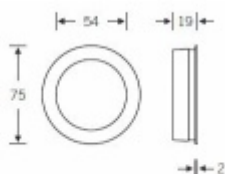

Mušle je dostupná v hliníku a nerez.

Vrtání do dveří: průměr 70 mm x 17,5 mm

Eloxovaný hliník

[Mušle pro posuvné dveře FSB 42 4252 01 zavřená
Eloxovaný hliník](#)

DETAIL

2 ks **45,31 € bez DPH**
54,82 € s DPH