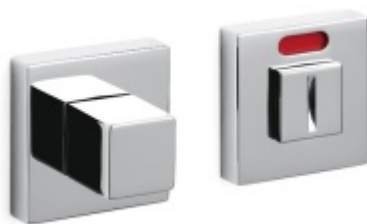

Olivari CUBO WC uzamykání s ukazatelem

OLIVARI

OD OD 75,22 €

Termín bude prověřen u dodavatele