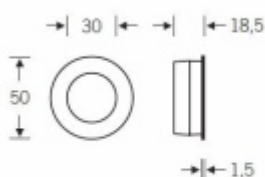

## Mušle pro posuvné dveře FSB 42 4254 00 otevřená

 FSB

Mušle je dostupná v hliníku a nerezi.

Vrtání do dveří: průměr 45 mm x 17,5 mm