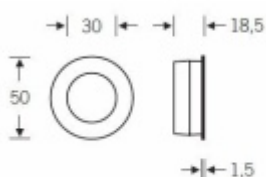

Produktový list

platný k 22. 4. 2026

luxusnikovani.cz
DELIVERED BY EFB

Mušle pro posuvné dveře FSB 42 4254 00 otevřená

 FSB

Mušle je dostupná v hliníku a nerezí.

Vrtání do dveří: průměr 45 mm x 17,5 mm

Eloxovaný hliník