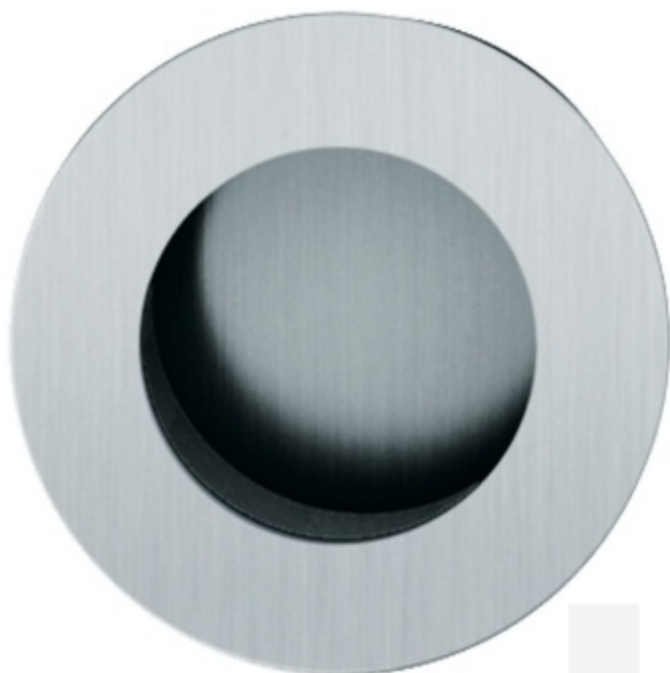

Produktový list

platný k 22. 4. 2026

luxusnikovani.cz
DELIVERED BY EFB

Mušle pro posuvné dveře FSB 42 4254 00 otevřená

 FSB

Mušle je dostupná v hliníku a nerezí.

Vrtání do dveří: průměr 45 mm x 17,5 mm

Eloxovaný hliník

[Mušle pro posuvné dveře FSB 42 4254 00 otevřená Eloxovaný hliník](#)

DETAIL

2 ks **656 Kč bez DPH**
793,76 Kč s DPH

Nerez kartáčovaná

[Mušle pro posuvné dveře FSB 42 4254 00 otevřená Nerez kartáčovaná](#)