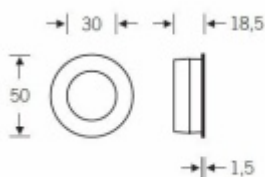

Produktový list

platný k 22. 4. 2026

luxusnikovani.cz
DELIVERED BY EFB

Mušle pro posuvné dveře FSB 42 4254 00 otevřená

 FSB

Mušle je dostupná v hliníku a nerezí.

Vrtání do dveří: průměr 45 mm x 17,5 mm

Eloxovaný hliník