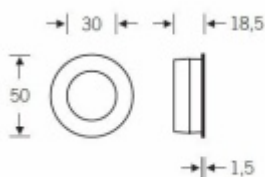

Produktový list

platný k 7. 6. 2026

luxusnikovani.cz
DELIVERED BY EFB

Mušle pro posuvné dveře FSB 42 4254 00 otevřená

 FSB

Mušle je dostupná v hliníku a nerezí.

Vrtání do dveří: průměr 45 mm x 17,5 mm

Eloxovaný hliník