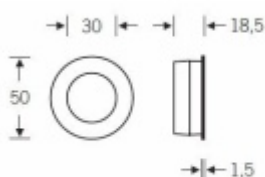

Mušle je dostupná v hliníku a nerezí

Vrtání do dveří: průměr 45 mm x 17,5 mm

Eloxovaný hliník

[Mušle pro posuvné dveře FSB 42 4254 01 zavřená Eloxovaný hliník](#)

DETAIL

Termín bude prověřen u dodavatele

1 054 Kč bez DPH
1 275,34 Kč s DPH