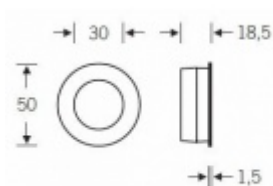

## Mušle pro posuvné dveře FSB 42 4254 01 zavřená

**FSB**

Otvor mušle je překryt lištou s pružinou. Zatlačením lišty lze do mušle vložit ruku a posunout dveře.

Mušle je dostupná v hliníku a nerezí

Vrtání do dveří: průměr 45 mm x 17,5 mm