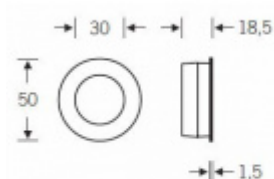

Mušle je dostupná v hliníku a nerezí

Vrtání do dveří: průměr 45 mm x 17,5 mm

Eloxovaný hliník

[Mušle pro posuvné dveře FSB 42 4254 01 zavřená](#)
[Eloxovaný hliník](#)

DETAIL

Termín bude prověřen u dodavatele