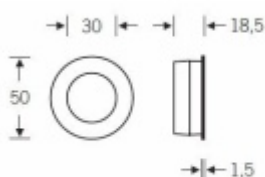

Mušle je dostupná v hliníku a nerezí

Vrtání do dveří: průměr 45 mm x 17,5 mm

Eloxovaný hliník

[Mušle pro posuvné dveře FSB 42 4254 01 zavřená Eloxovaný hliník](#)

DETAIL

Termín bude prověřen u dodavatele

43,02 € bez DPH
52,05 € s DPH