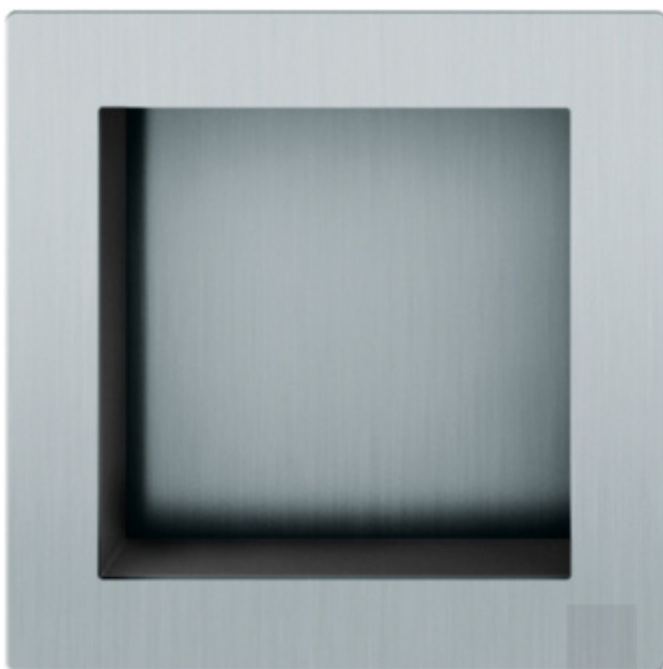

## Mušle pro posuvné dveře FSB 42 4253 00 otevřená

**FSB**

Mušle je dostupná v hliníku a nerezi

Vrtání do dveří: 65 x 65 x 17,5 mm, rádius R20