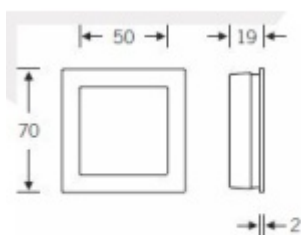

Produktový list

platný k 26. 4. 2026

luxusnikovani.cz
DELIVERED BY EFB

Mušle pro posuvné dveře FSB 42 4253 00 otevřená

 FSB

Mušle je dostupná v hliníku a nerezi

Vrtání do dveří: 65 x 65 x 17,5 mm, rádius R20