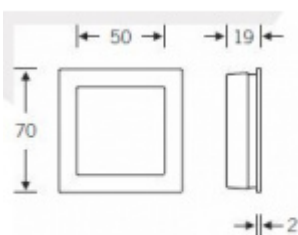

Produktový list

platný k 20. 9. 2024

luxusnikovani.cz
DELIVERED BY EFB

Mušle pro posuvné dveře FSB 42 4253 00 otevřená

FSB

Mušle je dostupná v hliníku a nerezi

Vrtání do dveří: 65 x 65 x 17,5 mm, rádius R20