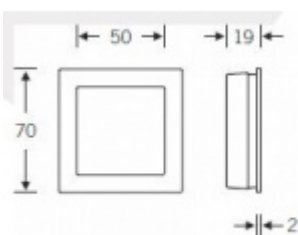

## Mušle pro posuvné dveře FSB 42 4253 00 otevřená

**FSB**

Mušle je dostupná v hliníku a nerezi

Vrtání do dveří: 65 x 65 x 17,5 mm, rádius R20