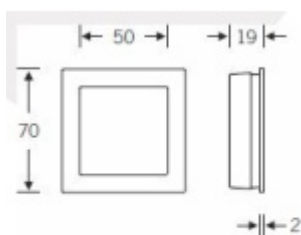

Produktový list

platný k 10. 3. 2026

luxusnikovani.cz
DELIVERED BY EFB

Mušle pro posuvné dveře FSB 42 4253 00 otevřená

FSB

Mušle je dostupná v hliníku a nerezí

Vrtání do dveří: 65 x 65 x 17,5 mm, rádius R20