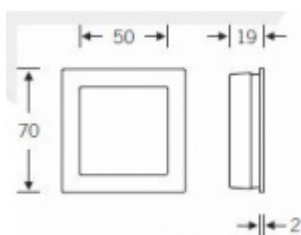

## Mušle pro posuvné dveře FSB 42 4253 00 otevřená

**FSB**

Mušle je dostupná v hliníku a nerezi

Vrtání do dveří: 65 x 65 x 17,5 mm, rádius R20