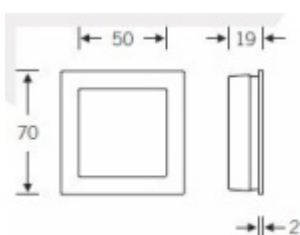

## Mušle pro posuvné dveře FSB 42 4253 01 zavřená

 FSB

Otvor mušle je překryt lištou s pružinou. Zatlačením lišty lze do mušle vložit ruku a posunout dveře.

Mušle je dostupná v hliníku a nerezí.

Vrtání do dveří: 65 x 65 x 17,5 mm