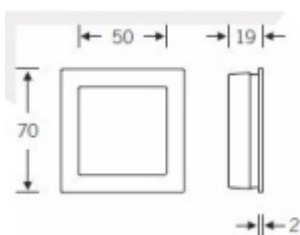

Produktový list

platný k 27. 4. 2026

luxusnikovani.cz
DELIVERED BY EFB

Mušle pro posuvné dveře FSB 42 4253 01 zavřená

Otvor mušle je překryt lištou s pružinou. Zatlačením lišty lze do mušle vložit ruku a posunout dveře.

Mušle je dostupná v hliníku a nerezí.

Vrtání do dveří: 65 x 65 x 17,5 mm

Eloxovaný hliník

[Mušle pro posuvné dveře FSB 42 4253 01 zavřená Eloxovaný hliník](#)

DETAIL

Termín bude prověřen u dodavatele

45,31 € bez DPH
54,82 € s DPH