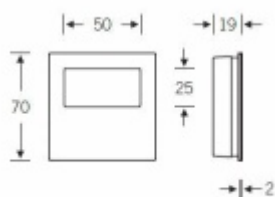

Mušle je dostupná v hliníku a nerezí.

Vrtání do dveří: 65 x 65 x 17,5 mm, radius R20

Eloxovaný hliník

[Mušle pro posuvné dveře FSB 42 4253 02 půlená Eloxovaný hliník](#)

DETAIL

Termín bude prověřen u dodavatele