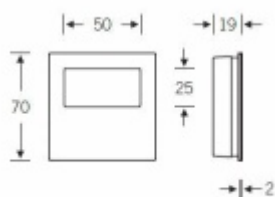

## Mušle pro posuvné dveře FSB 42 4253 02 půlená

**FSB**

Otvor mušle je částečně překrytý. Dveře lze tedy ovládat tahem do stran i klasicky otevírat.

Mušle je dostupná v hliníku a nerezí.

Vrtání do dveří: 65 x 65 x 17,5 mm, radius R20