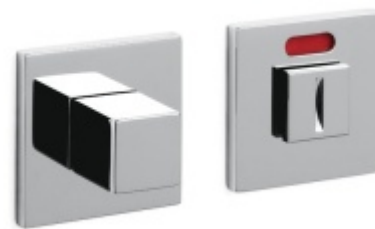

OLIVARI Ice cube nízká rozeta Obyčejný klíč

OLIVARI 

ID produktu: 22011

Design: Dominique Perrault

Pár klik na dveře včetně rozet pod kliku a pro klíč.

Materiál: masivní mosaz s povrchovými úpravami

Povrchová úprava: chrom matný / transparent krystal

Rozety se standardně montují jednostranně pomocí vrtů na plochu dveří. Standardně montáž neprobíhá skrz dveře a zámek.

Pro projekty s vyšším provozem a větším zatížením dveří lze však objednat rozety připravené pro montáž skrze dveře a zámek.

OD OD 1 643 Kč

Termín bude prověřen u dodavatele

**Olivari CUBO S WC
uzamykání**

OLIVARI

OD OD 747 Kč

Termín bude prověřen u dodavatele

**Olivari CUBO WC uzamykání
s ukazatelem nízká rozeta**

OLIVARI