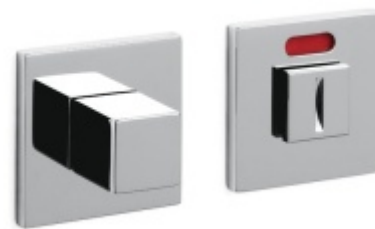

OLIVARI Ice cube nízká rozeta Obyčejný klíč

OLIVARI 

ID produktu: 22011

Design: Dominique Perrault

Pár klik na dveře včetně rozet pod kliku a pro klíč.

Materiál: masivní mosaz s povrchovými úpravami

Povrchová úprava: chrom matný / transparent krystal

Rozety se standardně montují jednostranně pomocí vrtů na plochu dveří. Standardně montáž neprobíhá skrz dveře a zámek.

Pro projekty s vyšším provozem a větším zatížením dveří lze však objednat rozety připravené pro montáž skrze dveře a zámek.

OD OD 67,06 €

Termín bude prověřen u dodavatele

**Olivari CUBO S WC
uzamykání**

OLIVARI

OD OD 30,49 €

Termín bude prověřen u dodavatele

**Olivari CUBO WC uzamykání
s ukazatelem nízká rozeta**

OLIVARI

OD OD 67,06 €

Termín bude prověřen u dodavatele

**Olivari SPACE Q WC
uzamykání nízká rozeta**

OLIVARI

OD OD 62,57 €

Termín bude prověřen u dodavatele

**Olivari SPACE Q WC
uzamykání s ukazatelem
nízká rozeta**