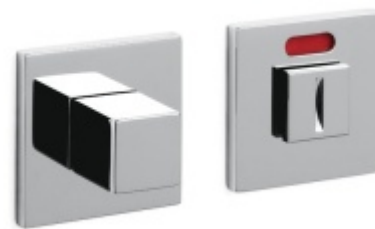

OLIVARI Ice cube nízká rozeta

Cylindrická vložka

OLIVARI 

ID produktu: 22012

Design: Dominique Perrault

Pár klik na dveře včetně rozet pod kliku a pro klíč.

Materiál: masivní mosaz s povrchovými úpravami

Povrchová úprava: chrom matný / transparent krystal

Rozety se standardně montují jednostranně pomocí vrtů na plochu dveří. Standardně montáž neprobíhá skrz dveře a zámek.

Pro projekty s vyšším provozem a větším zatížením dveří lze však objednat rozety připravené pro montáž skrze dveře a zámek.

OD OD 1 643 Kč

Termín bude prověřen u dodavatele

**Olivari CUBO S WC
uzamykání**

OLIVARI

OD OD 747 Kč

Termín bude prověřen u dodavatele

**Olivari CUBO WC uzamykání
s ukazatelem nízká rozeta**

OLIVARI