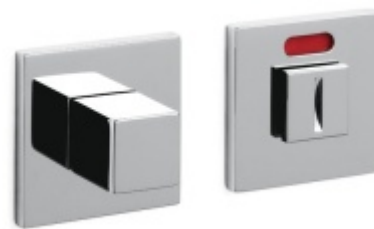

OLIVARI Living nízká rozeta Superfinish nerez satin, Obyčejný klíč

OLIVARI 

ID produktu: 22063

Design: Dominique Perrault

Pár klik na dveře včetně rozet pod kliku a pro klíč.

Materiál: masivní mosaz s povrchovými úpravami

Zobrazit produkt

PŘÍSLUŠENSTVÍ

**Olivari CUBO WC uzamykání
nízká rozeta**

OLIVARI

OD OD 1 643 Kč

Termín bude prověřen u dodavatele

**Olivari CUBO S WC
uzamykání**

OLIVARI