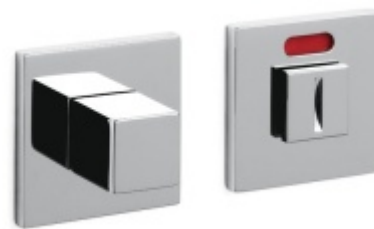

OLIVARI Living nízká rozeta Superfinish nerez satin, Obyčejný klíč

OLIVARI 

ID produktu: 22063

Design: Dominique Perrault

Pár klik na dveře včetně rozet pod kliku a pro klíč.

Materiál: masivní mosaz s povrchovými úpravami

PŘÍSLUŠENSTVÍ

**Olivari CUBO WC uzamykání
nízká rozeta**

OLIVARI

OD OD 1 643 Kč

Termín bude prověřen u dodavatele

**Olivari CUBO S WC
uzamykání**

OLIVARI

OD OD 747 Kč