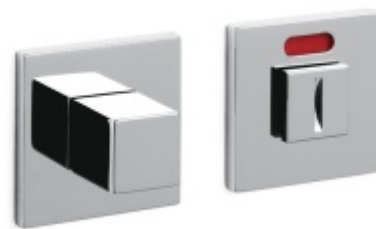

PŘÍSLUŠENSTVÍ