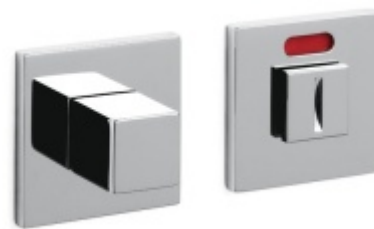

OLIVARI Living nízká rozeta Chrom matný, Cylindrická vložka

OLIVARI 

ID produktu: 22064

Design: Dominique Perrault

Pár klik na dveře včetně rozet pod kliku a pro klíč.

Materiál: masivní mosaz s povrchovými úpravami

Zobrazit produkt

PŘÍSLUŠENSTVÍ

**Olivari CUBO WC uzamykání
nízká rozeta**

OLIVARI

OD OD 1 643 Kč

Termín bude prověřen u dodavatele

**Olivari CUBO S WC
uzamykání**

OLIVARI