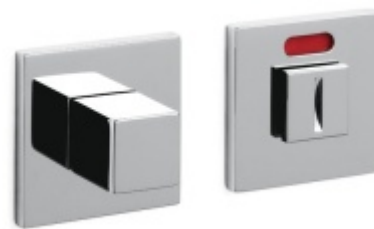

OLIVARI Living nízká rozeta Chrom matný, Cylindrická vložka

OLIVARI 

ID produktu: 22064

Design: Dominique Perrault

Pár klik na dveře včetně rozet pod kliku a pro klíč.

Materiál: masivní mosaz s povrchovými úpravami

PŘÍSLUŠENSTVÍ

**Olivari CUBO WC uzamykání
nízká rozeta**

OLIVARI

OD OD 67,06 €

Termín bude prověřen u dodavatele

**Olivari CUBO S WC
uzamykání**

OLIVARI

OD OD 30,49 €