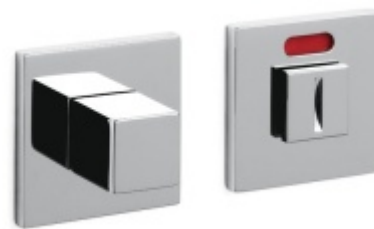

OLIVARI Living nízká rozeta Chrom matný, Obyčejný klíč

OLIVARI 

ID produktu: 22065

Design: Dominique Perrault

Pár klik na dveře včetně rozet pod kliku a pro klíč.

Materiál: masivní mosaz s povrchovými úpravami

PŘÍSLUŠENSTVÍ

**Olivari CUBO WC uzamykání
nízká rozeta**

OLIVARI

OD OD 1 643 Kč

Termín bude prověřen u dodavatele

**Olivari CUBO S WC
uzamykání**

OLIVARI

OD OD 747 Kč