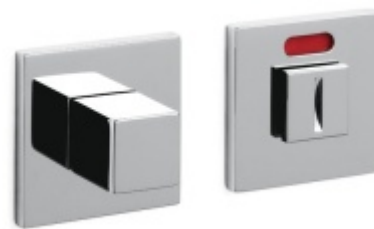

OLIVARI Living nízká rozeta Chrom matný, Obyčejný klíč

OLIVARI 

ID produktu: 22065

Design: Dominique Perrault

Pár klik na dveře včetně rozet pod kliku a pro klíč.

Materiál: masivní mosaz s povrchovými úpravami

PŘÍSLUŠENSTVÍ

**Olivari CUBO WC uzamykání
nízká rozeta**

OLIVARI

OD OD 67,06 €

Termín bude prověřen u dodavatele

**Olivari CUBO S WC
uzamykání**

OLIVARI

OD OD 30,49 €