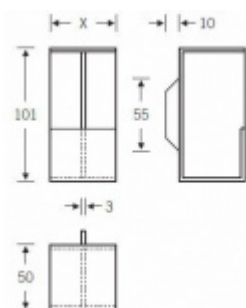

## Mušle pro posuvné dveře FSB 42 4299, ostré rohy

**FSB**

Mušle pro posuvné dveře instalovaná do hrany. Používá se zejména tam, kde lze dveře zasunout zcela do stěny. Tato mušle slouží pro opětovné vytažení dveřního křídla z kapsy.

Dostupné pro různé tloušťky dveří

Materiál: nerez kartáčovaná

**40 mm**

[Mušle pro posuvné dveře FSB 42 4299, ostré rohy 40 mm](#)

DETAIL

Termín bude prověřen u dodavatele

**1 614 Kč bez DPH**  
1 952,94 Kč s DPH