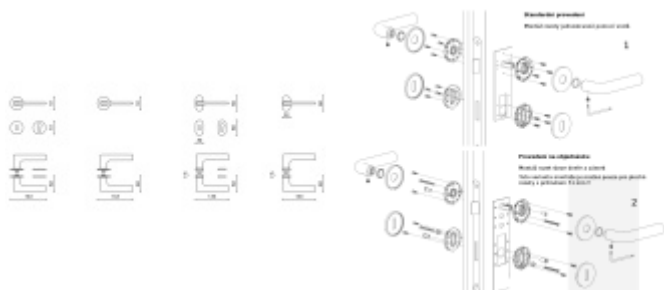

Produktový list

platný k 23. 4. 2026

luxusnikovani.cz
DELIVERED BY EFB

OLIVARI Lotus nízká rozeta Černá matná, Cylindrická vložka

OLIVARI

ID produktu: 22074

Design: Javier Lopez

Pár klik na dveře včetně rozet pod kliku a pro klíč.

Materiál: masivní mosaz s povrchovými úpravami

Superfinish povrchy mají záruku 10 let na povrchovou úpravu.

Sada kování lze objednat také bez spodních rozet pro klíč nebo s WC klíčkou.

Sadu s WC klíčkou je nutné objednat

samostatně. Vyberte set kování bez spodních rozet a do objednávky přidejte WC zamykání Olivari dle výběru [zde](#).

Rozety se standardně montují jednostranně pomocí vrtů na plochu dveří. Standardně montáž neprobíhá skrz dveře a zámek.

Pro projekty s vyšším provozem a větším zatížením dveří lze však objednat rozety připravené pro montáž skrz dveře a zámek.

Na objednávku je možné dodat kování s úzkou rozetou pro hliníkové nebo rámové dveře.

Detaily naleznete níže v části "Přílohy".

Pro objednání kování s úzkou rozetou nebo montáž skrz dveře prosím kontaktujte naše [obchodní oddělení](#).