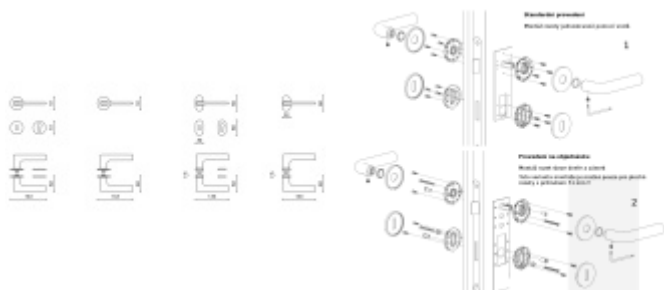

**Rozety se standardně montují jednostranně pomocí vrtů na plochu dveří. Standardně montáž neprobíhá skrz dveře a zámek.**

Pro projekty s vyšším provozem a větším zatížením dveří lze však objednat rozety připravené pro montáž skrz dveře a zámek.

**Na objednávku je možné dodat kování s úzkou rozetou pro hliníkové nebo rámové dveře.**

Detaily naleznete níže v části "Přílohy".

**Pro objednání kování s úzkou rozetou nebo montáž skrz dveře prosím kontaktujte naše [obchodní oddělení](#).**