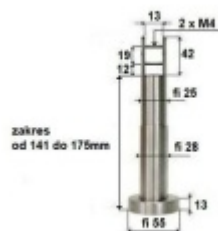

## Stěnová podpěra pro sanitární příčky, panel 10 - 13 mm, EVO II

ID produktu: 22114

Stěnová podpěra pro panel s tloušťkou 10 - 13 mm

Nerez kartáčovaná

stavitelná výška 141-175 mm

**Vaše cena bez DPH**

**640 Kč**