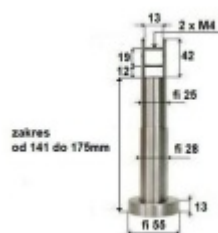

Produktový list

platný k 16. 5. 2026

luxusnikovani.cz
DELIVERED BY EFB

Stěnová podpěra pro sanitární příčky, panel 10 - 13 mm, EVO II

ID produktu: 22114

Stěnová podpěra pro panel s tloušťkou 10 - 13 mm

Nerez kartáčovaná

stavitelná výška 141-175 mm

Vaše cena bez DPH

26,12 €

Vaše cena s DPH

31,61 €

Dostupnost

2 ks

Zobrazit produkt