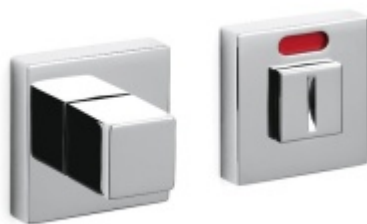

Olivari CUBO WC uzamykání s ukazatelem

OLIVARI

OD OD 1 843 Kč

Termín bude prověřen u dodavatele