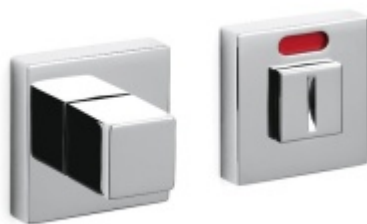

Olivari CUBO WC uzamykání s ukazatelem

OLIVARI

OD OD 72,16 €

Termín bude prověřen u dodavatele