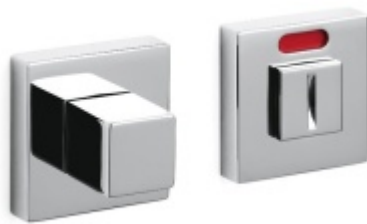

Olivari CUBO WC uzamykání s ukazatelem

OLIVARI

OD OD 1 843 Kč

Termín bude prověřen u dodavatele