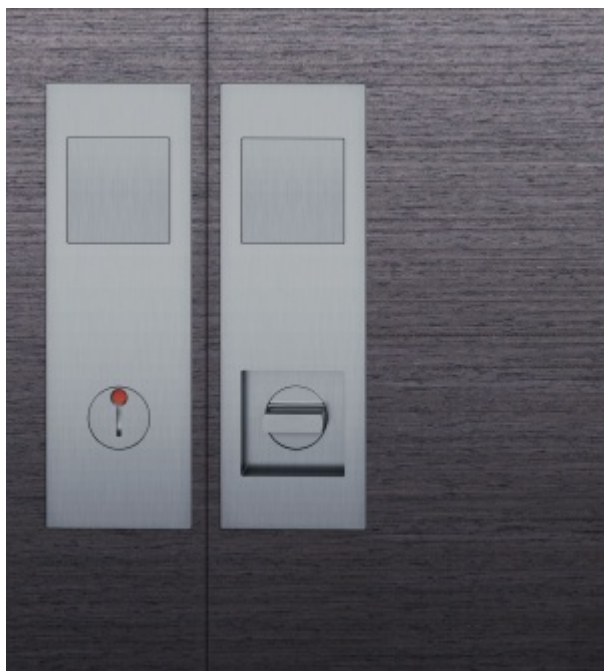

Produktový list

platný k 27. 4. 2026

luxusnikovani.cz
DELIVERED BY EFB

Sada kování pro posuvné dveře FSB 42 4255 09008, s rukojetí

FSB

ID produktu: 2216

Sada úchytů a speciálního zámku pro posuvné dveře

Set je vhodný pro posuvné dveře, které se zasouvají v otevřené poloze celé do pouzdra ve zdi. Speciální vystřelovací úchyt slouží k vytažení dveří ze zárubně.

Tloušťka dveří může být v rozmezí 38-44 mm.

Čelo zámku a mušle jsou vyrobeny z nerezí.

Sada obsahuje : 2 x dlouhá mušle bez otvoru pro klíč + Zámek SSF Serie 72 WC

Vaše cena bez DPH

6 304 Kč

Vaše cena s DPH