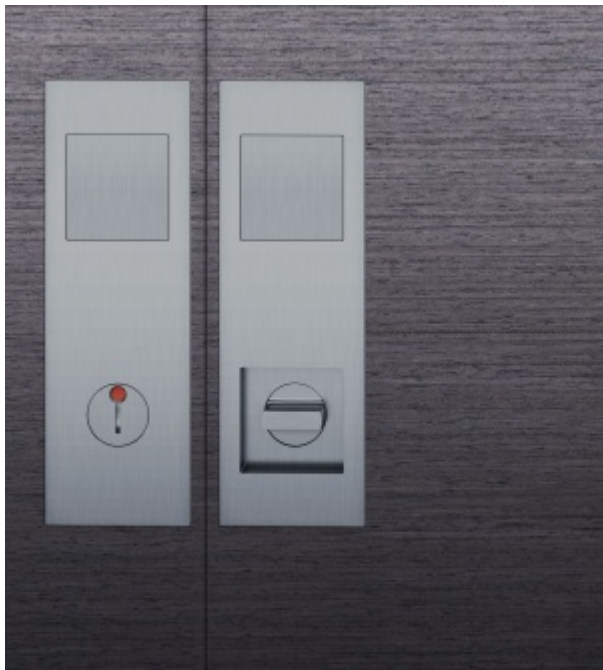

Produktový list

platný k 25. 5. 2026

luxusnikovani.cz
DELIVERED BY EFB

Sada kování pro posuvné dveře FSB 42 4255 09007

FSB

ID produktu: 2217

Sada úchytů a speciálního zámku pro posuvné dveře

Set je vhodný pro posuvné dveře. Velikost uzamykacího knoflíku zaručuje komfortní ovládání.

Tloušťka dveří může být v rozmezí 38-44 mm.

Čelo zámku a mušle jsou vyrobeny z nerezí.

Sada obsahuje: 2 x dlouhá mušle bez otvoru pro klíč + Zámek SSF Serie 71 WC

Vaše cena bez DPH

5 746 Kč

Vaše cena s DPH

6 952,66 Kč

Zobrazit produkt

TECHNICKÉ DETAILY