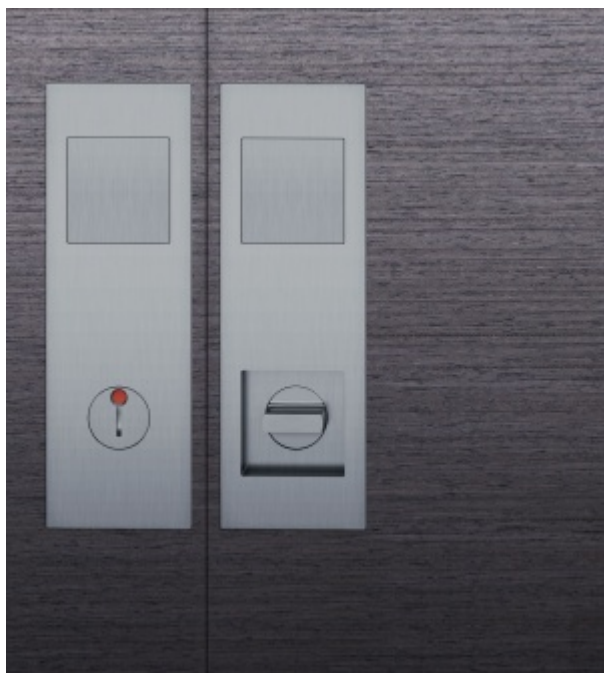

Produktový list

platný k 26. 4. 2026

luxusnikovani.cz
DELIVERED BY EFB

Sada kování pro posuvné dveře FSB 42 4255 09007

FSB

ID produktu: 2217

Sada úchytů a speciálního zámku pro posuvné dveře

Set je vhodný pro posuvné dveře. Velikost uzamykacího knoflíku zaručuje komfortní ovládání.

Tloušťka dveří může být v rozmezí 38-44 mm.

Čelo zámku a mušle jsou vyrobeny z nerezí.

Sada obsahuje: 2 x dlouhá mušle bez otvoru pro klíč + Zámek SSF Serie 71 WC

Vaše cena bez DPH

234,53 €

Vaše cena s DPH