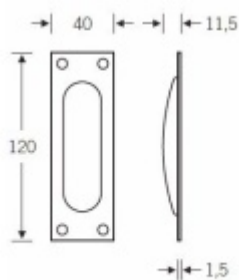

Mušle pro posuvné dveře FSB 42 4211

Mušle pro posuvné dveře

Vrtání: 87 x 28 x 10 mm

Otvor pro šrouby 3 mm

Na objednání je možné mušli objednat s otvorem pro obvyčejný klíč nebo vložku.

Mušle se vyrábí v hliníku, nerez, mosazi a bronzu.