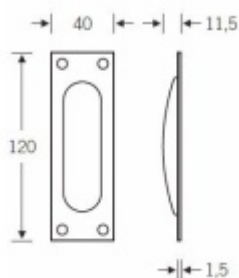

Produktový list

platný k 19. 4. 2026

luxusnikovani.cz
DELIVERED BY EFB

Mušle pro posuvné dveře FSB 42 4211

Mušle pro posuvné dveře

Vrtání: 87 x 28 x 10 mm

Otvor pro šrouby 3 mm

Na objednání je možné mušli objednat s otvorem pro obvyčejný klíč nebo vložku.

Dodávka neobsahuje vruty.

Mušle se vyrábí v hliníku, nerezí, mosazi a bronzu.

Eloxovaný hliník

[Mušle pro posuvné dveře FSB 42 4211](#)
[Eloxovaný hliník, Bez otvoru](#)

DETAIL

Termín bude prověřen u dodavatele

195 Kč bez DPH
235,95 Kč s DPH

[Mušle pro posuvné dveře FSB 42 4211](#)
[Eloxovaný hliník, Cylindrická vložka](#)

DETAIL

Termín bude prověřen u dodavatele

195 Kč bez DPH
235,95 Kč s DPH

[Mušle pro posuvné dveře FSB 42 4211](#)
[Eloxovaný hliník, Obvyčejný klíč](#)

DETAIL

Termín bude prověřen u dodavatele

195 Kč bez DPH
235,95 Kč s DPH