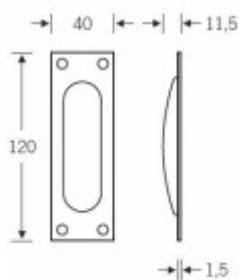

Produktový list

platný k 3. 6. 2026

luxusnikovani.cz
DELIVERED BY EFB

Mušle pro posuvné dveře FSB 42 4211

Mušle pro posuvné dveře

Vrtání: 87 x 28 x 10 mm

Otvor pro šrouby 3 mm

Na objednání je možné mušli objednat s otvorem pro obvyčejný klíč nebo vložku.

Dodávka neobsahuje vruty.

Mušle se vyrábí v hliníku, nerezí, mosazi a bronzu.

Eloxovaný hliník

[Mušle pro posuvné dveře FSB 42 4211](#)
[Eloxovaný hliník, Bez otvoru](#)

DETAIL

Termín bude prověřen u dodavatele

195 Kč bez DPH
235,95 Kč s DPH

[Mušle pro posuvné dveře FSB 42 4211](#)
[Eloxovaný hliník, Cylindrická vložka](#)

DETAIL

Termín bude prověřen u dodavatele

195 Kč bez DPH
235,95 Kč s DPH

[Mušle pro posuvné dveře FSB 42 4211](#)
[Eloxovaný hliník, Obyčejný klíč](#)

DETAIL

Termín bude prověřen u dodavatele

195 Kč bez DPH
235,95 Kč s DPH