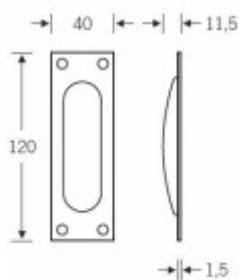

Produktový list

platný k 27. 4. 2026

luxusnikovani.cz
DELIVERED BY EFB

Mušle pro posuvné dveře FSB 42 4211

Mušle pro posuvné dveře

Vrtání: 87 x 28 x 10 mm

Otvor pro šrouby 3 mm

Na objednání je možné mušli objednat s otvorem pro obvyčejný klíč nebo vložku.

Dodávka neobsahuje vruty.

Mušle se vyrábí v hliníku, nerezí, mosazi a bronzu.

Eloxovaný hliník

[Mušle pro posuvné dveře FSB 42 4211](#)
[Eloxovaný hliník, Bez otvoru](#)

DETAIL

Termín bude prověřen u dodavatele

7,96 € bez DPH

9,63 € s DPH

[Mušle pro posuvné dveře FSB 42 4211](#)
[Eloxovaný hliník, Cylindrická vložka](#)

DETAIL

Termín bude prověřen u dodavatele

7,96 € bez DPH

9,63 € s DPH

[Mušle pro posuvné dveře FSB 42 4211](#)
[Eloxovaný hliník, Obyčejný klíč](#)

DETAIL

Termín bude prověřen u dodavatele

7,96 € bez DPH

9,63 € s DPH