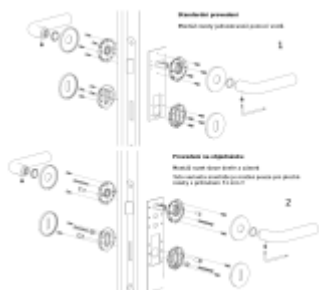

Superfinish povrchy mají záruku 10 let na povrchovou úpravu.

Sada kování lze objednat také bez spodních rozet pro klíč nebo s WC klíčkou.

Rozety s WC klíčkou můžete vybrat [zde](#).

Rozety se standardně montují jednostranně pomocí vrutů. Lze objednat provedení montáž rozet skrze dveře a zámek. Tato varianta montáže je možná pouze pro ploché rozety s průměrem 51 mm.