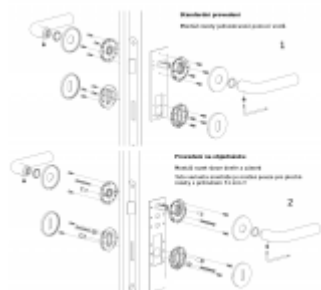

Superfinish povrchy mají záruku 10 let na povrchovou úpravu.

Sada kování lze objednat také bez spodních rozet pro klíč nebo s WC klíčkou.

Rozety s WC klíčkou můžete vybrat [zde](#).

Rozety se standardně montují jednostranně pomocí vrutů. Lze objednat provedení montáž rozet skrze dveře a zámek. Tato varianta montáže je možná pouze pro ploché rozety s průměrem 51 mm.