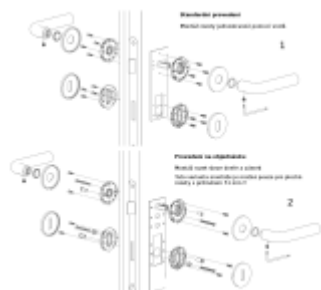

Sada kování lze objednat také bez spodních rozet pro klíč nebo s WC klíčkou.

Rozety s WC klíčkou můžete vybrat [zde](#).

**Rozety se standardně montují jednostranně pomocí vrutů. Lze objednat provedení montáž rozet skrze dveře a zámek. Tato varianta montáže je možná pouze pro ploché rozety s průměrem 51 mm.**