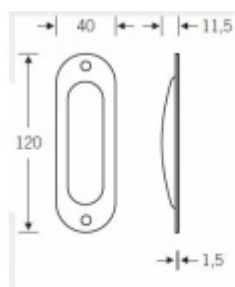

Mušle pro posuvné dveře FSB 42 4212

Mušle pro posuvné dveře

Vrtání: 87 x 28 x 10 mm

Otvor pro šrouby 3 mm

Na objednání je možné mušli objednat s otvorem pro obvyčejný klíč nebo vložku.

Mušle se vyrábí v hliníku, nerez, mosazi a bronzu.