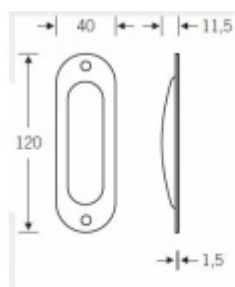

## Mušle pro posuvné dveře FSB 42 4212

Mušle pro posuvné dveře

Vrtání: 87 x 28 x 10 mm

Otvor pro šrouby 3 mm

Na objednání je možné mušli objednat s otvorem pro obvyčejný klíč nebo vložku.

Mušle se vyrábí v hliníku, nerez, mosazi a bronzu.