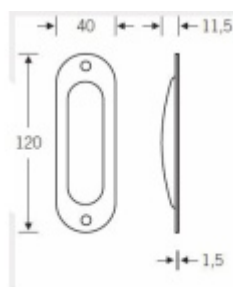

Produktový list

platný k 27. 4. 2026

luxusnikovani.cz
DELIVERED BY EFB

Mušle pro posuvné dveře FSB 42 4212

Mušle pro posuvné dveře

Vrtání: 87 x 28 x 10 mm

Otvor pro šrouby 3 mm

Na objednání je možné mušli objednat s otvorem pro obvyčejný klíč nebo vložku.

Mušle se vyrábí v hliníku, nerez, mosazi a bronzu.

Eloxovaný hliník

[Mušle pro posuvné dveře FSB 42 4212](#)
Eloxovaný hliník, Cylindrická vložka

DETAIL

Termín bude prověřen u dodavatele **7,96 € bez DPH**
9,63 € s DPH

[Mušle pro posuvné dveře FSB 42 4212](#)
Eloxovaný hliník, Obvyčejný klíč

DETAIL

Termín bude prověřen u dodavatele **7,96 € bez DPH**
9,63 € s DPH

[Mušle pro posuvné dveře FSB 42 4212](#)
Eloxovaný hliník, Bez otvoru

DETAIL

Termín bude prověřen u dodavatele **7,96 € bez DPH**
9,63 € s DPH