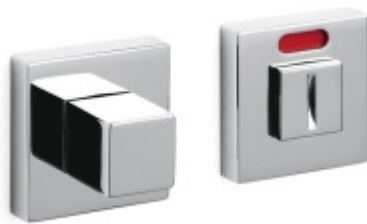

Olivari CUBO WC uzamykání s ukazatelem

OLIVARI

OD OD 75,22 €

Termín bude prověřen u dodavatele