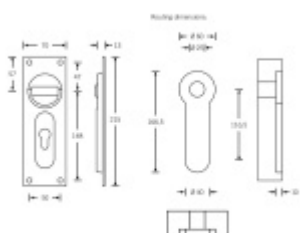

Mušle pro posuvné dveře FSB 42 4205

Mušle pro posuvné dveře. Může být použita i jako klasická klika na dveře.

Rozměr otvoru pro čtyřhran v mušli je 8 mm.

Mušle se vyrábí v eloxovaném hliníku.

Na objednání je možné mušli objednat s otvorem pro obyčejný klíč nebo vložku.

Cena je uvedena za 1ks jednostranně

72 mm

[Mušle pro posuvné dveře FSB 42 4205
72 mm](#)

DETAIL

Termín bude prověřen u dodavatele

1 953 Kč bez DPH
2 363,13 Kč s DPH