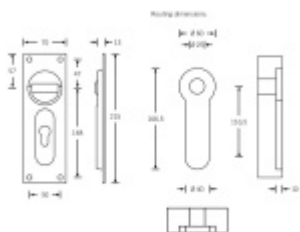

## Mušle pro posuvné dveře FSB 42 4205

Mušle pro posuvné dveře. Může být použita i jako klasická klika na dveře.

Rozměr otvoru pro čtyřhran v mušli je 8 mm.

Mušle se vyrábí v eloxovaném hliníku.

Na objednání je možné mušli objednat s otvorem pro obyčejný klíč nebo vložku.

Cena je uvedena za 1ks jednostranně

**72 mm**

[Mušle pro posuvné dveře FSB 42 4205  
72 mm](#)

DETAIL

Termín bude prověřen u dodavatele

**1 953 Kč bez DPH**  
2 363,13 Kč s DPH