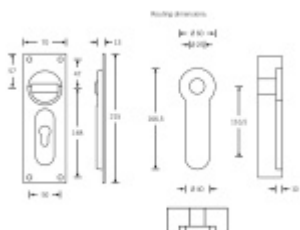

Produktový list

platný k 27. 4. 2026

luxusnikovani.cz
DELIVERED BY EFB

Mušle pro posuvné dveře FSB 42 4205

FSB

Mušle pro posuvné dveře. Může být použita i jako klasická klika na dveře.

Rozměr otvoru pro čtyřhran v mušli je 8 mm.

Mušle se vyrábí v eloxovaném hliníku.

Na objednání je možné mušli objednat s otvorem pro obyčejný klíč nebo vložku.

Cena je uvedena za 1ks jednostranně

72 mm

[Mušle pro posuvné dveře FSB 42 4205
72 mm](#)