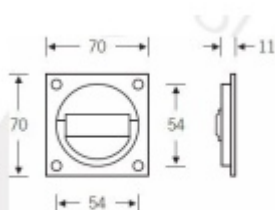

## Mušle pro posuvné dveře FSB 42 4204

**FSB**

Mušle pro posuvné dveře. Může být použita i jako klasická klika na dveře.

Rozměr čtyřharnu v mušli je 8 mm.

Mušle se vyrábí v eloxovaném hliníku.

Dostupné jsou dvě verze: s otvorem pro čtyřhran a se čtyřhranem 8 mm pro tloučtku dveří 40 mm.

### se čtyřhranem 8 mm

[Mušle pro posuvné dveře FSB 42 4204 se čtyřhranem 8 mm](#)

DETAIL

Termín bude prověřen u dodavatele

**1 335 Kč bez DPH**

1 615,35 Kč s DPH