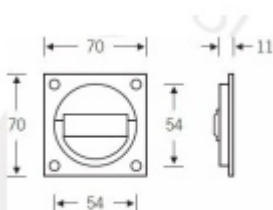

Produktový list

platný k 9. 1. 2026

luxusnikovani.cz
DELIVERED BY EFB

Mušle pro posuvné dveře FSB 42 4204

FSB

Mušle pro posuvné dveře. Může být použita i jako klasická klika na dveře.

Rozměr čtyřharnu v mušli je 8 mm.

Mušle se vyrábí v eloxovaném hliníku.

Dostupné jsou dvě verze: s otvorem pro čtyřhran a se čtyřhranem 8 mm pro tloučtku dveří 40 mm.

se čtyřhranem 8 mm

[Mušle pro posuvné dveře FSB 42 4204 se čtyřhranem 8 mm](#)