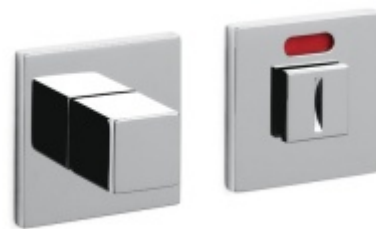

OLIVARI Trend nízká rozeta Superfinish měď satín, Cylindrická vložka

OLIVARI 

ID produktu: 22435

Design: Studio Olivari

Pár klik na dveře včetně rozet pod kliku a pro klíč.

Materiál: masivní mosaz s povrchovými úpravami

Superfinish povrchy mají záruku 10 let na povrchovou úpravu.

Sada kování lze objednat také bez spodních rozet pro klíč nebo s WC kličkou.

Rozety s WC kličkou můžete vybrat [zde](#).

Rozety se standardně montují jednostranně pomocí vrutů. Lze objednat provedení montáž rozet skrze dveře a zámek. Tato varianta montáže je možná pouze pro ploché rozety s průměrem 51 mm.

Vaše cena bez DPH

226,45 €

Vaše cena s DPH

274 €

Zobrazit produkt

PŘÍSLUŠENSTVÍ

**Olivari CUBO WC uzamykání
nízká rozeta**

OLIVARI

OD OD 67,06 €

Termín bude prověřen u dodavatele

**Olivari CUBO S WC
uzamykání**

OLIVARI

OD OD 30,49 €

Termín bude prověřen u dodavatele

**Olivari CUBO WC uzamykání
s ukazatelem nízká rozeta**

OLIVARI