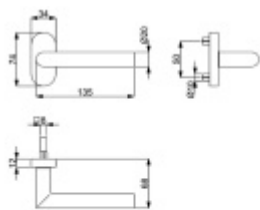

Produktový list

platný k 9. 6. 2026

luxusnikovani.cz
DELIVERED BY EFB

Klika s úzkou rozetou Súdmetall Ronny II-R, TopSpeed, černá

Kování na rámové dveře s vysokým zatížením.

Klika je pevně spojená s rozetou a pružinou.

Kování je klasifikováno dle EN 1906 ve 4. objektové třídě.

Systém TopSpeed umožňuje velmi jednoduchou a stabilní montáž eliminující chybu.

Uvedená cena je za sadu dle provedení včetně zámkové rozety.

Rozměr rozety: 74 x 34 x 10 mm

Materiál: nerez+ černá barva matná

Uvedená cena je za 1/2 sady kování.

Levé provedení

[Klika s úzkou rozetou Súdmetall Ronny II-R, TopSpeed, černá
Levé provedení](#)

DETAIL

5 pracovních dní **1 310 Kč bez DPH**
1 585,1 Kč s DPH

Pravé provedení

[Klika s úzkou rozetou Súdmetall Ronny II-R, TopSpeed, černá
Pravé provedení](#)

DETAIL

5 pracovních dní **1 310 Kč bez DPH**
1 585,1 Kč s DPH

PODOBNÉ PRODUKTY

**Südmetail München -R, nízká
rozeta magnetická**