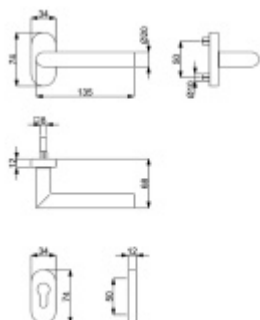

Produktový list

platný k 10. 6. 2026

luxusnikovani.cz
DELIVERED BY EFB

Klika s úzkou rozetou Súdmetall Ronny II-R, TopSpeed, černá Levé provedení

ID produktu: 22466

Kování na rámové dveře s vysokým zatížením.

Klika je pevně spojená s rozetou a pružinou.

Kování je klasifikováno dle EN 1906 ve 4. objektové třídě.

System TopSpeed umožňuje velmi jednoduchou a stabilní montáž eliminující chybu.

Uvedená cena je za sadu dle provedení včetně zámkové rozety.

Rozměr rozety: 74 x 34 x 10 mm

Materiál: nerez+ černá barva matná

Uvedená cena je za 1/2 sady kování.

Vaše cena bez DPH

1 310 Kč

Vaše cena s DPH

1 585,1 Kč

Zobrazit produkt