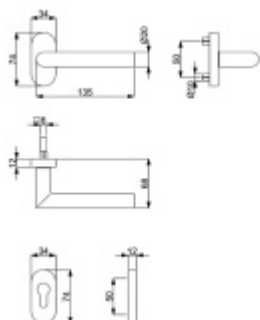

Produktový list

platný k 10. 1. 2026

luxusnikovani.cz
DELIVERED BY EFB

Klika s úzkou rozetou Súdmetall Ronny II-R, TopSpeed, černá Levé provedení

ID produktu: 22466

Kování na rámové dveře s vysokým zatížením.

Klika je pevně spojená s rozetou a pružinou.

Kování je klasifikováno dle EN 1906 ve 4. objektové třídě.

Systém TopSpeed umožňuje velmi jednoduchou a stabilní montáž eliminující chybu.

Uvedená cena je za sadu dle provedení včetně zámkové rozety.

Rozměr rozety: 74 x 34 x 10 mm

Materiál: nerez+ černá barva matná

Uvedená cena je za 1/2 sady kování.

Vaše cena bez DPH

55,63 €

Vaše cena s DPH

67,32 €

Zobrazit produkt