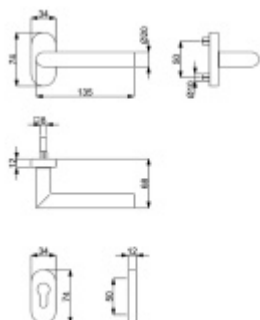

Produktový list

platný k 8. 6. 2026

luxusnikovani.cz
DELIVERED BY EFB

Klika s úzkou rozetou Súdmetall Ronny II-R, TopSpeed, černá ocel

Kování na rámové dveře s vysokým zatížením.

Klika je pevně spojená s rozetou a pružinou.

Kování je klasifikováno dle EN 1906 ve 4. objektové třídě.

Systém TopSpeed umožňuje velmi jednoduchou a stabilní montáž eliminující chybu.

Uvedená cena je za 1/2 sady dle provedení včetně zámkové rozety.

Rozměr rozety: 74 x 34 x 10 mm

Materiál: nerez+ povrch Černá ocel

Levé provedení

[Klika s úzkou rozetou Súdmetall Ronny II-R, TopSpeed, černá ocel](#)
[Levé provedení](#)

DETAIL

5 pracovních dní **1 338 Kč bez DPH**
1 618,98 Kč s DPH