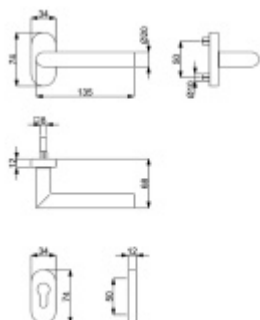

Produktový list

platný k 27. 4. 2026

luxusnikovani.cz
DELIVERED BY EFB

Klika s úzkou rozetou Súdmetall Ronny II-R, TopSpeed, černá ocel

Kování na rámové dveře s vysokým zatížením.

Klika je pevně spojená s rozetou a pružinou.

Kování je klasifikováno dle EN 1906 ve 4. objektové třídě.

Systém TopSpeed umožňuje velmi jednoduchou a stabilní montáž eliminující chybu.

Uvedená cena je za 1/2 sady dle provedení včetně zámkové rozety.

Rozměr rozety: 74 x 34 x 10 mm

Materiál: nerez+ povrch Černá ocel

Levé provedení

[Klika s úzkou rozetou Súdmetall Ronny II-R, TopSpeed, černá ocel](#)
[Levé provedení](#)

DETAIL

5 pracovních dní **54,61 € bez DPH**
66,08 € s DPH